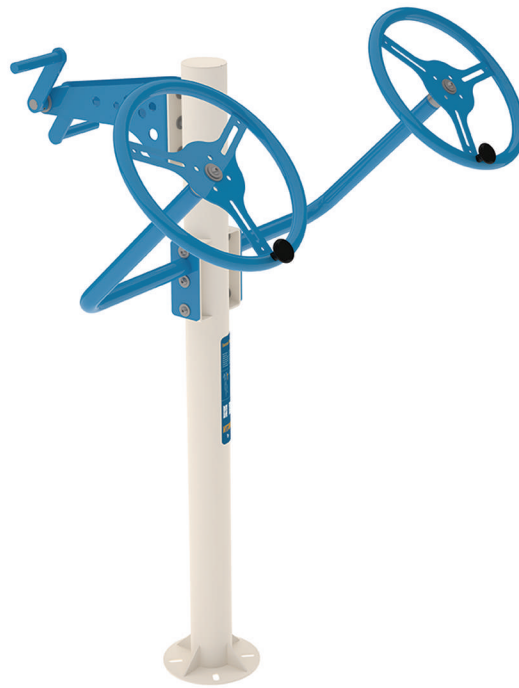

T0010494 THAI CHI SPINNERS WITH HAND BIKE
Vista Tridimensionale
3D View

SCHEDA TECNICA (Technical Data Sheet)

Art.: T0010494 **Thai Chi Spinners with hand bike** 25-Nov-22

LE MISURE SONO ESPRESSE IN MM (MEASUREMENTS ARE EXPRESSED IN MM)

Altezza di Caduta Max.
(Max. Fall Height): n/a cm

Ingombro (Overall Dimension):
114cm x 130cm x 164cm H

Etá di Utilizzo (Age Group):
14+ anni

Area di Sicurezza (Impact Area):
355cm x 325cm

No. di Utilizzatori Max.
(Max. no. of Simultaneous Users): 2

Manopole in polietilene

L'attrezzo è provvisto di codice
Qrcode per la visione di video
esplicativo d'uso

Piastre in metallo
verniciate per cataforesi
e laccate a polvere

**TUTTI GLI ELEMENTI DI FISSAGGIO, VITI, DADI, RONDELLE ECC.
SONO IN ACCIAIO ZINCATO E PROTETTI DA GHIERE E TAPPI IN POLIETILENE**