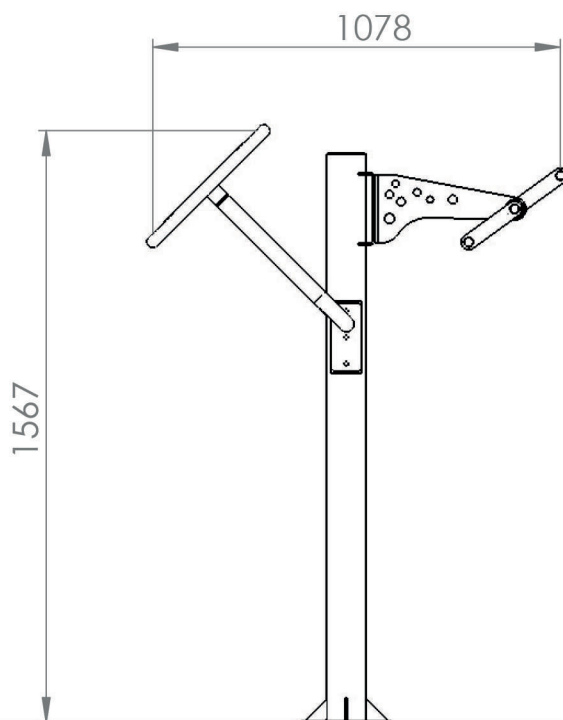

Altezza di Caduta Max.
(Max. Fall Height): n/a cm

Ingombro (Overall Dimension):
114cm x 130cm x 164cm H

Etá di Utilizzo (Age Group):
14+ anni

Area di Sicurezza (Impact Area):
355cm x 325cm

No. di Utilizzatori Max.
(Max. no. of Simultaneous Users): 2

SCHEMA TECNICA (Technical Data Sheet)	
Art.: T0010494 Thai Chi Spinners with hand bike	25-Nov-22
LE MISURE SONO ESPRESSE IN MM (MEASUREMENTS ARE EXPRESSED IN MM)	
	TIEGI s.r.l Via Benedetto Croce 7 Z.I. "CONDOTTI BARDINI" 31058 SUSEGANA (TV) 0438-460519
	Ci riserviamo a termini di Legge la proprietà di questo disegno con divieto di renderlo comunque noto a terzi senza la nostra approvazione.

VISTA FRONTALE
(Frontal View)

**ALTEZZA MASSIMA
DI CADUTA LIBERA**
(Maximum Free
Fall height): n/a **cm**

VISTA LATERALE
(Frontal View)

INGOMBRO MAX (Overall Dimensions)

SCHEMA TECNICA (Technical Data Sheet)