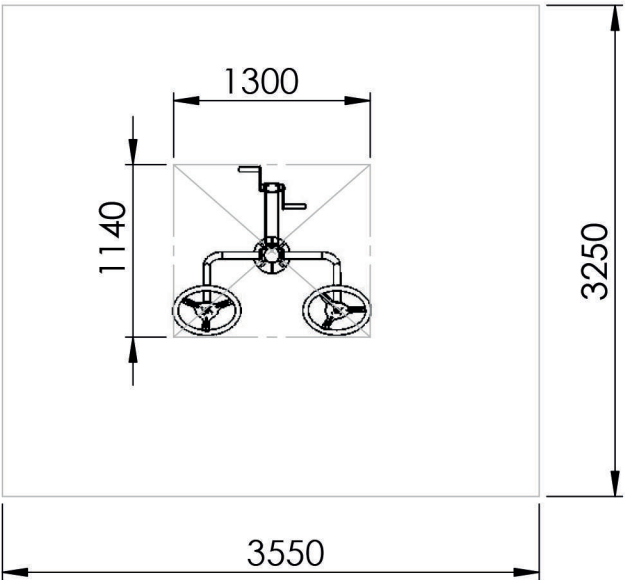

T0010494 THAI CHI SPINNERS WITH HAND BIKE
Vista Tridimensionale
3D View

SCHEDA TECNICA (Technical Data Sheet)

Art.: T0010494 **Thai Chi Spinners with hand bike** 25-Nov-22

LE MISURE SONO ESPRESSE IN MM (MEASUREMENTS ARE EXPRESSED IN MM)

SHEET 1 OF 5

Pianta (Plan View)

AREA DI SICUREZZA (impact area): 11.5 MQ

<p>SCHEDA TECNICA (Technical Data Sheet)</p>	
<p>Art.: T0010494 Thai Chi Spinners with hand bike</p>	<p>25-Nov-22</p>
<p>LE MISURE SONO ESPRESSE IN MM (MEASUREMENTS ARE EXPRESSED IN MM)</p>	
	<p style="text-align: center;"> TIEGI s.r.l Via Benedetto Croce 7 Z.I. "CONDOTTI BARDINI" 31058 SUSEGANA (TV) 0438-460519 </p>
	<p style="text-align: center;"> Ci riserviamo a termini di Legge la proprietà di questo disegno con divieto di renderlo comunque noto a terzi senza la nostra approvazione. </p>
<p>SHEET 2 OF 5</p>	

Altezza di Caduta Max.
(Max. Fall Height): n/a cm

Ingombro (Overall Dimension):
114cm x 130cm x 164cm H

Etá di Utilizzo (Age Group):
14+ anni

Area di Sicurezza (Impact Area):
355cm x 325cm

No. di Utilizzatori Max.
(Max. no. of Simultaneous Users): 2

Superficie Antitrauma
(Min. Space): 11.5 MQ

Si raccomanda di utilizzare una superficie antitrauma adatta all'altezza di caduta massima (rif. EN1177)

SCHEDA TECNICA (Technical Data Sheet)

Art.: T0010494 **Thai Chi Spiners with hand bike** 25-Nov-22