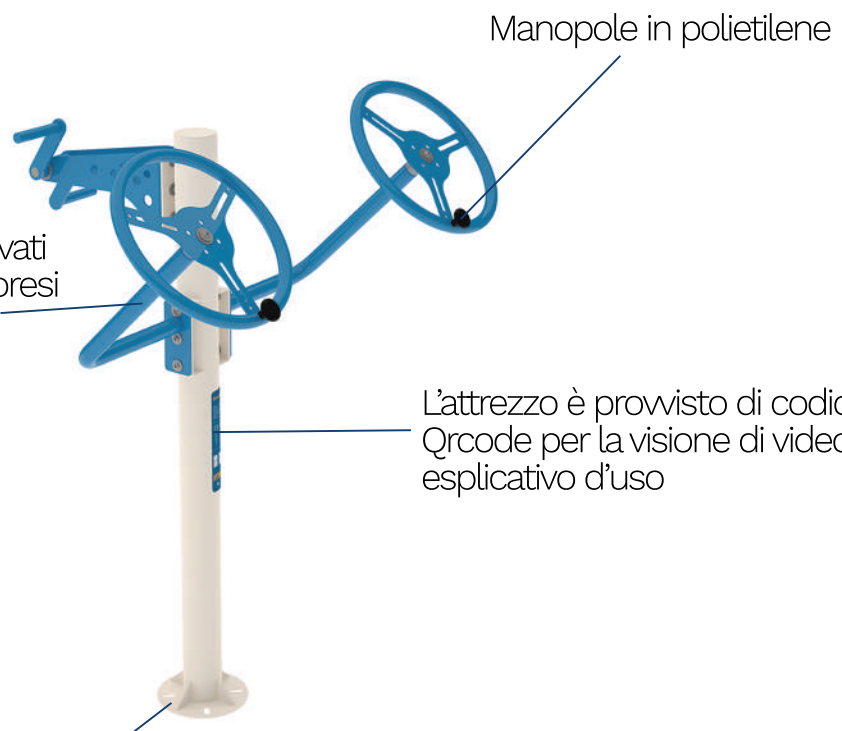

C

C

B

B

A

A

4 3 2 1

Tubi in metallo curvati
verniciati per cataforesi
e laccati a polvere

Manopole in polietilene

L'attrezzo è provvisto di codice
Qrcode per la visione di video
esplicativo d'uso

Piastre in metallo
verniciate per cataforesi
e laccate a polvere

**TUTTI GLI ELEMENTI DI FISSAGGIO, VITI, DADI, RONDELLE ECC.
SONO IN ACCIAIO ZINCATO E PROTETTI DA GHIERE E TAPPI IN POLIETILENE**