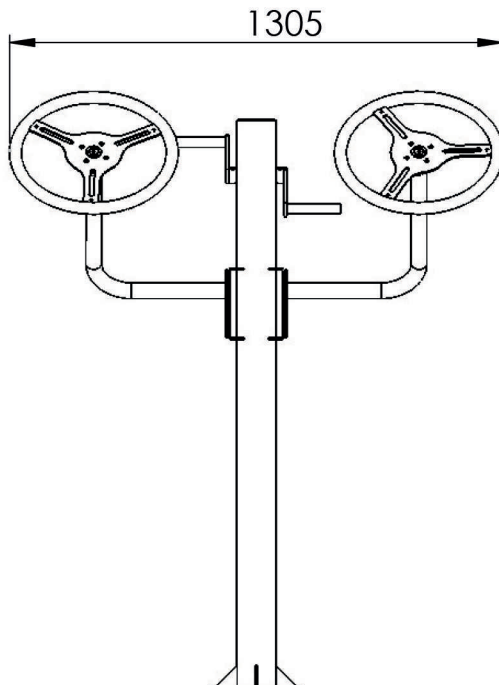

T0010494 THAI CHI SPINNERS WITH HAND BIKE
Vista Tridimensionale
3D View

SCHEDA TECNICA (Technical Data Sheet)

Art.: T0010494 **Thai Chi Spinners with hand bike** 25-Nov-22

LE MISURE SONO ESPRESSE IN MM (MEASUREMENTS ARE EXPRESSED IN MM)

Altezza di Caduta Max.
(Max. Fall Height): n/a cm

Ingombro (Overall Dimension):
114cm x 130cm x 164cm H

Etá di Utilizzo (Age Group):
14+ anni

Area di Sicurezza (Impact Area):
355cm x 325cm

No. di Utilizzatori Max.
(Max. no. of Simultaneous Users): 2

SCHEMA TECNICA (Technical Data Sheet)	
Art.: T0010494 Thai Chi Spinners with hand bike	25-Nov-22
LE MISURE SONO ESPRESSE IN MM (MEASUREMENTS ARE EXPRESSED IN MM)	
	TIEGI s.r.l Via Benedetto Croce 7 Z.I. "CONDOTTI BARDINI" 31058 SUSEGANA (TV) 0438-460519
	Ci riserviamo a termini di Legge la proprietà di questo disegno con divieto di renderlo comunque noto a terzi senza la nostra approvazione.

VISTA FRONTALE
(Frontal View)

**ALTEZZA MASSIMA
DI CADUTA LIBERA**
(Maximum Free
Fall height): n/a **cm**

VISTA LATERALE
(Frontal View)

INGOMBRO MAX (Overall Dimensions)

SCHEMA TECNICA (Technical Data Sheet)